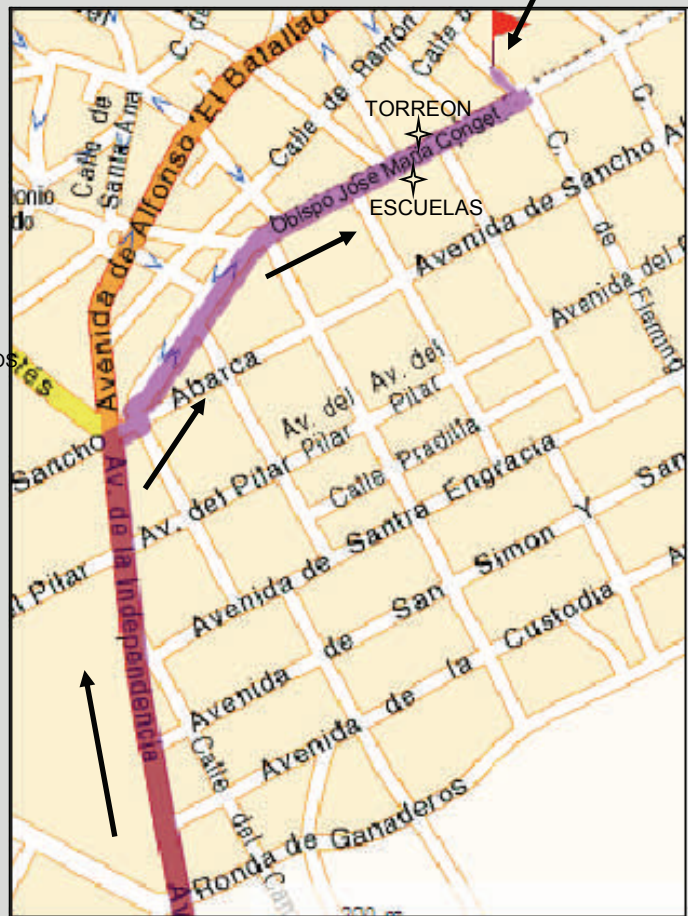

# EL PATIAZ DE LA REINA RANA

Tfno 976 855307 C/ Cadiz 5 TAUSTE

## AP68 DESDE ZARAGOZA

	Desde la AP-68 tomar la salida 21 ALAGON TAUSTE
	Seguir por A-126, pasar Remolinos
	En la rotonda tomar CP-03 TAUSTE SUR
	Tomar Avenida de la Independencia
	Girar a la derecha Avenida Obispo José María Conget (en casi todos los mapas aparece como Avenida de Primo de Rivera)
	Dejamos las escuelas a la derecha
	Pasar el Restaurante El Torreón
	Desde El Torreón estamos dos calles mas arriba a la Izquierda